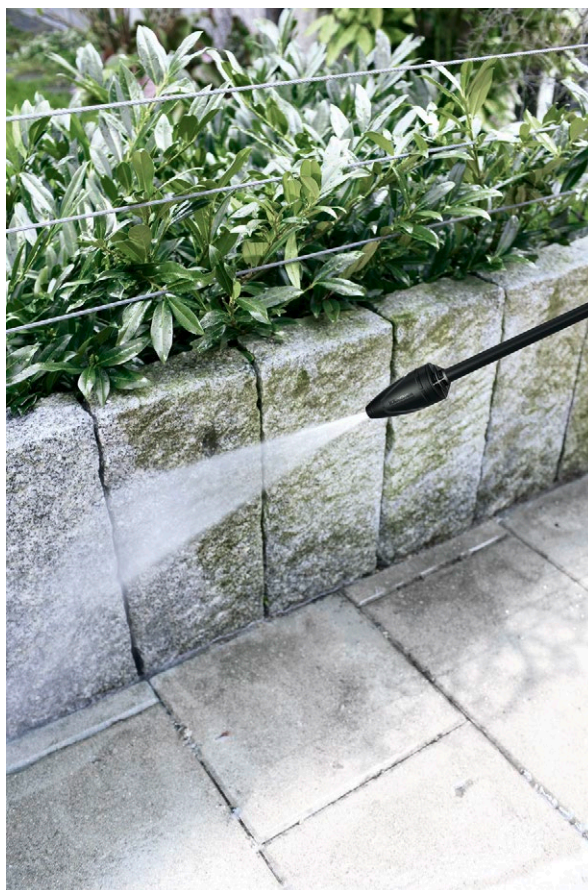

## K 2 Basic

L'idropulitrice K2 Basic è ideale per l'utilizzo occasionale e la rimozione di sporco normale in svariati ambiti: biciclette, attrezzi e mobili da giardino.

### 1 Gancio porta cavo

- Gancio portatubo: Il gancio portatubo è grosso e comodo perché permette di avvolgere il tubo AP.

### 2 Ergonomica

- Portatile: L'idropulitrice è comoda da trasportare grazie alla comoda impugnatura ed è molto leggera.