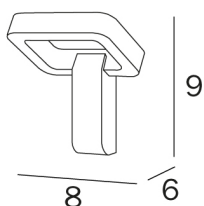

AVENUE

design Studio Inda

COD A57200

Appendiabiti

DISEGNO TECNICO

FINITURE

DL Cromato / Smoke

CA Cromato / Miel